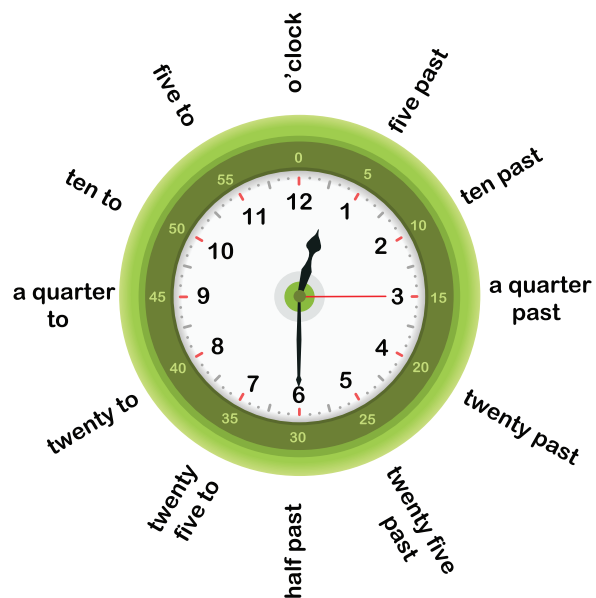

Который час?

Напишите в рамку точное время под каждым часами.

Найди совпадение.

Найди 2 одинаковые картинки.