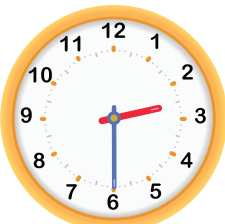

Который час?

Напишите в рамку точное время под каждым часами.

Найди совпадение.

Найди 2 одинаковые картинки.