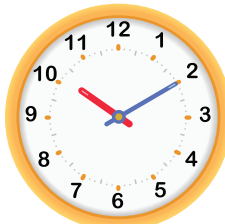

Который час?

Напишите в рамку точное время под каждым часами.

Найди совпадение.

Найди 2 одинаковые картинки.